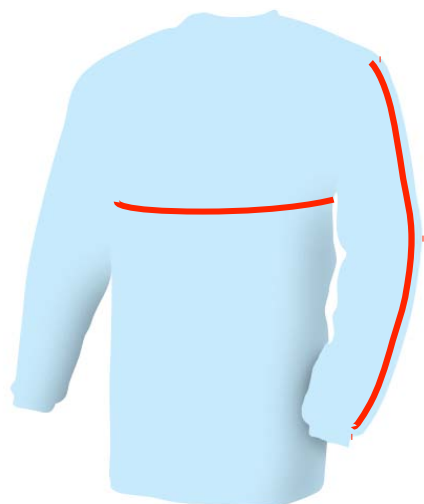

STORLEKSTABELL CROSSTRÖJOR

KILLE

STORLEK	XS	S	M	L	XL	XXL
Bröst omkrets	82-84,5	87-89,5	92-97	102-107	112-117	122-127
Ärmlängd	68,5-76	79-82	82-84,5	84,5-87	87-89,5	94,5
	3XL	4XL				
Bröst omkrets	132-137	142-147				
Ärmlängd	97	98,5				

TJEJ

STORLEK	XS	S	M	L	XL	XXL
Bröst omkrets	82	87	89	97	102	107
Ärmlängd	68,5-76	79-82	82-84,5	84,5-87	87-89,5	94,5

UNGDOM

STORLEK	XS	S	M	L	XL
Bröst omkrets	41-46	51-56	61-66	71-76	83-84,5
Ärmlängd	46-48,5	51-53,5	56-58,5	61-66	68,5-76

STORLEKSTABELL CROSSBYXOR

KILLE

STORLEK (tum)	28"	30"	32"	34"	36"	38"
Midjemått	70-75	75-80	80-85	85-90	90-95	95-100
Innerben	66	70	71	73,5	76	76
Grenhöjd	23	24	25	25,5	25,5	26
	40"	42"	44"	46"	48"	50"
Midjemått	100-105	105-110	110-115	115-120	120-125	125-130
Innerben	77,5	78,5	79	79,5	79,5	80
Grenhöjd	26,5	27	27,5	28	28	28,5
	52"					
Midjemått	130-135					
Innerben	82					
Grenhöjd	29					