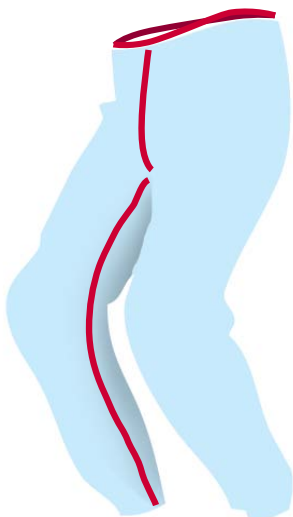

STORLEKSTABELL CROSSTRÖJOR

KILLE

STORLEK	XS	S	M	L	XL	XXL
Bröst omkrets	82-84,5	87-89,5	92-97	102-107	112-117	122-127
Ärmlängd	68,5-76	79-82	82-84,5	84,5-87	87-89,5	94,5
	3XL	4XL				
Bröst omkrets	132-137	142-147				
Ärmlängd	97	98,5				

TJEJ

STORLEK	XS	S	M	L	XL	XXL
Bröst omkrets	82	87	89	97	102	107
Ärmlängd	68,5-76	79-82	82-84,5	84,5-87	87-89,5	94,5

UNGDOM

STORLEK	XS	S	M	L	XL
Bröst omkrets	41-46	51-56	61-66	71-76	83-84,5
Ärmlängd	46-48,5	51-53,5	56-58,5	61-66	68,5-76

STORLEKSTABELL CROSSBYXOR

KILLE

STORLEK (tum)	28"	30"	32"	34"	36"	38"
Midjemått	70-75	75-80	80-85	85-90	90-95	95-100
Innerben	66	70	71	73,5	76	76
Grenhöjd	23	24	25	25,5	25,5	26
	40"	42"	44"	46"	48"	50"
Midjemått	100-105	105-110	110-115	115-120	120-125	125-130
Innerben	77,5	78,5	79	79,5	79,5	80
Grenhöjd	26,5	27	27,5	28	28	28,5
	52"					
Midjemått	130-135					
Innerben	82					
Grenhöjd	29					